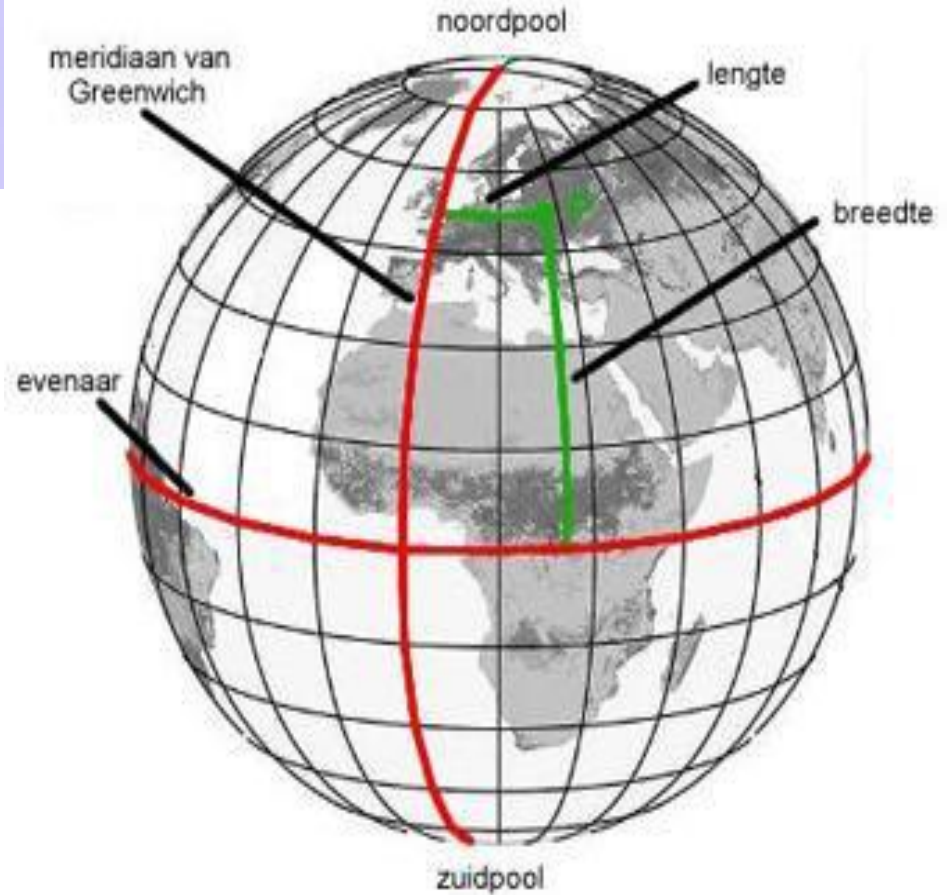

## Trias Energetica

# ZONNE-ENERGIE

- Ster
- Kernfusie
- $2 \text{ H} \rightarrow \text{He}$
- In 30 min genoeg voor hele wereldbevolking voor 1 jaar!
- <https://www.youtube.com/watch?v=pusKIK1L5To>

circa  $+5^\circ$  lengtegraad

# Waar valt hoeveel zonlicht?

- Als je de coördinaten weet: kun je opzoeken;

51.523233, 5.049487

51°31'23.6"N 5°02'58.1"E

51.523233, 5.049487

 Routebesch...  Opslaan

Street View

Dit gebied verkennen