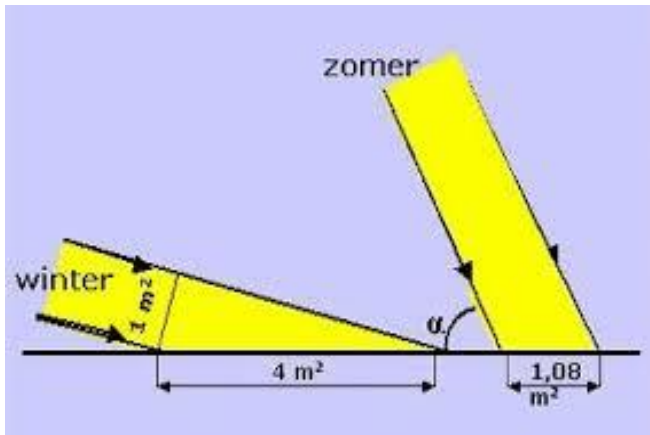

# ZONNE-ENERGIE

- Ster
- Kernfusie
- $2 \text{ H} \rightarrow \text{He}$
- In 30 min genoeg voor hele wereldbevolking voor 1 jaar!
- <https://www.youtube.com/watch?v=pusKIK1L5To>

circa  $+5^\circ$  lengtegraad