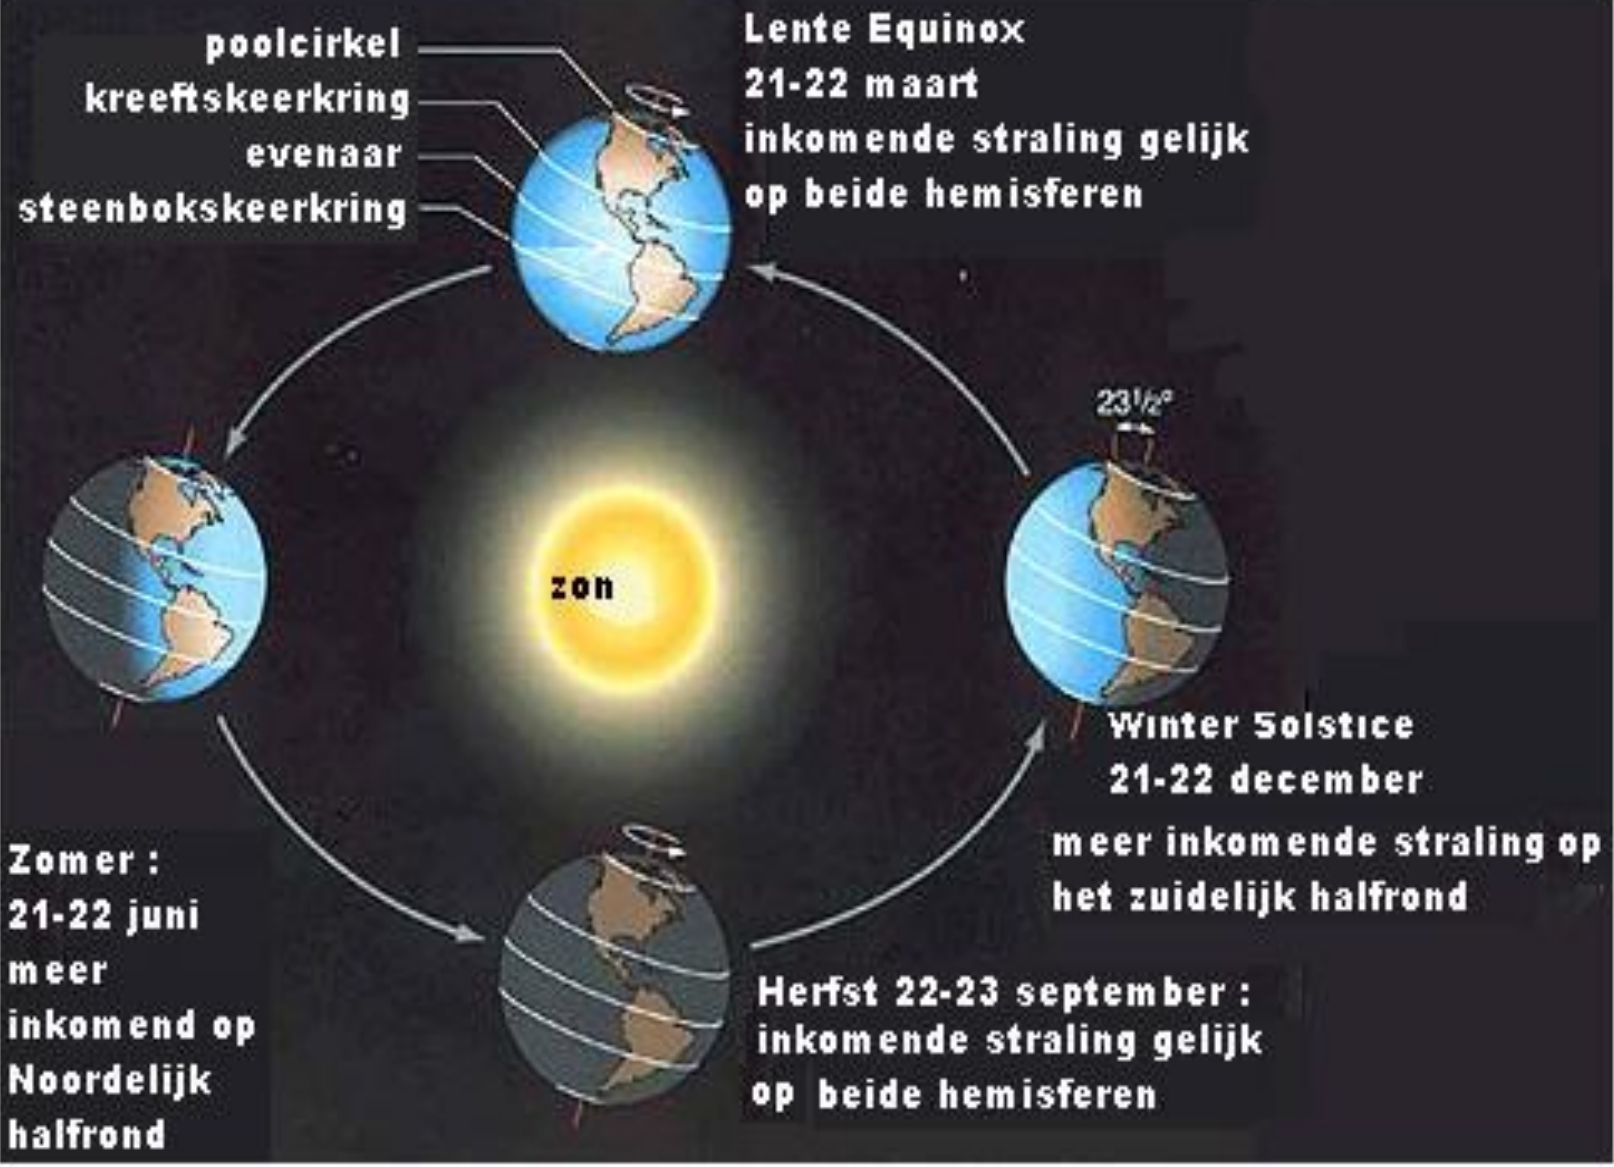

# ZONNE-ENERGIE

- Ster
- Kernfusie
- $2 \text{ H} \rightarrow \text{He}$
- In 30 min genoeg voor hele wereldbevolking voor 1 jaar!
- <https://www.youtube.com/watch?v=pusKIK1L5To>

circa  $+5^\circ$  lengtegraad